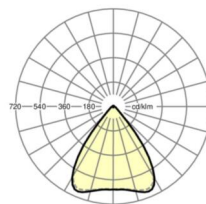

параметры

номер заказа	19432004240
код EAN	4020863401352
номер таможенного тарифа	94051190
Знак прохождения контроля	IP 64, класс защиты I, ENEC10 VDE, F, D, HACCP DIN10500/Food/IFS-пригодность для применения/BRC, Indoor, CE
Степень ударпрочности IK	IK03 (-20°C bis 30°C)
Температура окружения	ta -20°C в 30°C
Гарантийный срок	5 лет
Государственные программы поддержки	BEG - государственные субсидии для энергосберегающих зданий (действительна только для Германии)

электротехника

Балласт	Электронный драйвер Multilumen, 16-шага (1 штука)
Мощность системы	53W-30W
сетевое напряжение	230V/50Hz
класс энергосбережения/Источник света	D

DEEP-LINK

<https://www.regiolum.de/ru/article/19432004240>

Ссылка	LED 7900lm/53W 865
ηLB	100 %
Φ ↓↑	98 % / 2 %
UGR поп./вдоль	18.8 / 19.0